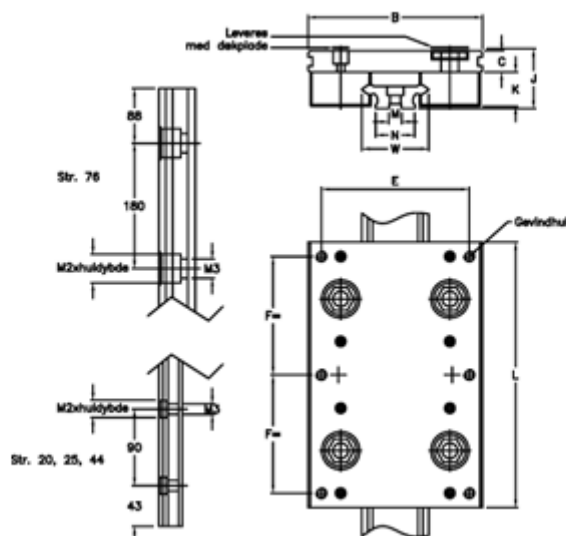

Varenummer: 056512520896
Beskrivelse: Hepco Simple Select 25 2-896

Mål

B = 80	M	= 6x2,5
C = 11.5	M1	= 5.5
E = 65	M2	= 10x5,1
F = 60	N	= 15.4
G = 6xM6	Størrelse	= 25
J = 30.70	W	= 25
K = 18.0		
L = 135		